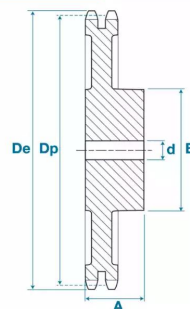

Roues fonte pré alésées, RFD158095

Description

Roues fonte pré alésées 10B2, référence RFD158095. Double denture, Roues fonte de transmission avec un pas de 15.8 mm, 95 dents.

Détails du produit

Détails du produit

Dp (mm)	480.14
De (mm)	488.5
Diam int. (mm)	30
A (mm)	63
B (mm)	110