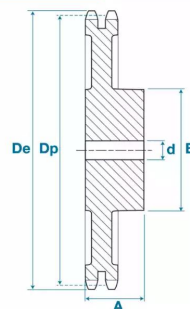

Roues fonte pré alésées, RFD127076

Description

Roues fonte pré alésées 08B1, référence RFD127076. Double denture, Roues fonte de transmission avec un pas de 12.7 mm, 76 dents.

Détails du produit

Détails du produit

Dp (mm)	307.33
De (mm)	313.3
Diam int. (mm)	24
A (mm)	56
B (mm)	100