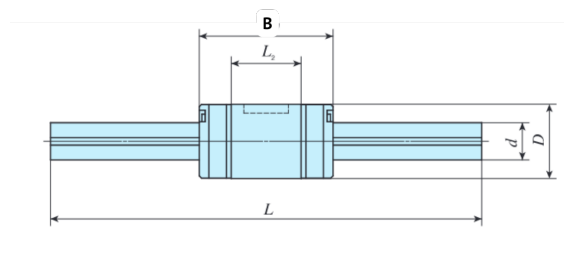

## Douille à billes linéaire, LM122130OPK

### Description

Douille à billes linéaire, série LM, Référence LM122130OPK.