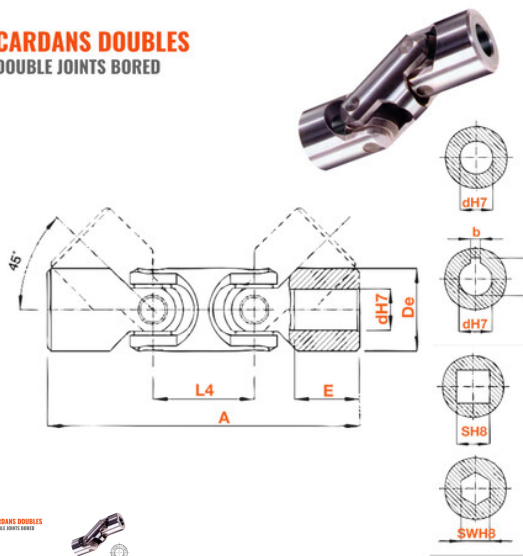

Cardans doubles alésés, CARMA08X16X067DAL

CARDANS DOUBLES
DOUBLE JOINTS BORED

Description

Joint de cardans - Cardans doubles alésés en Acier, référence CARMA08X16X067DAL avec diamètre extérieur de 16 mm.

Détails du produit

Détails du produit

Diam int. (mm)	8
De (mm)	16
D1 (mm)	0
E (mm)	10
L4 (mm)	27
L1 (mm)	0
S (mm)	0