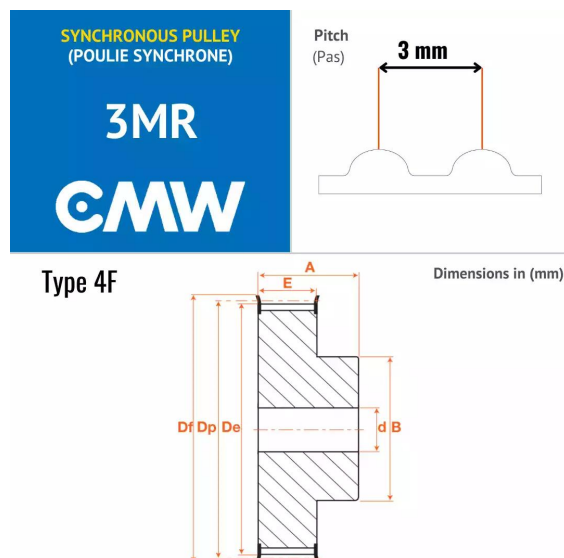

Poulies synchrones - Profil GT, 3MRZ028-009

CMW

Description

Poulies synchrones - Profil GT - Pré alésée en Aluminium, référence 3MRZ028-009. Poulie de section 3MR avec 28 dents.

Détails du produit

Détails du produit

Def (mm)	32
Dp (mm)	26.74
De (mm)	26
Diam int. (mm)	6
B (mm)	18
A (mm)	20.6
C (mm)	0
E (mm)	12.8