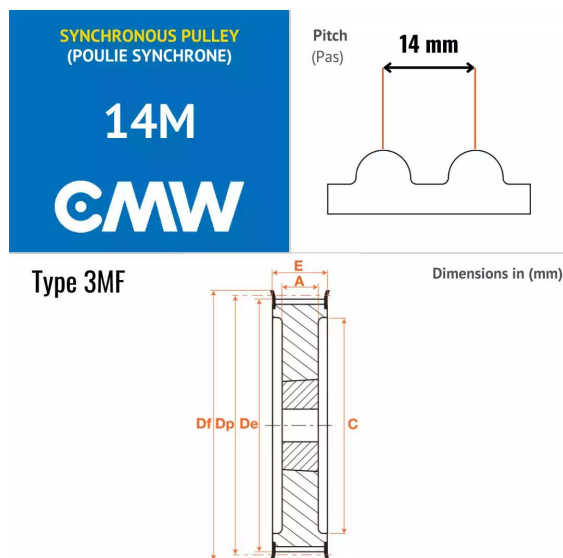

Poulies synchrones - Profil HTD, 14MZ032-040M

CMW

Description

Poulies synchrones - Profil HTD - A moyeu amovible en Acier, référence 14MZ032-040M. Poulie de section 14M avec 32 dents.

Détails du produit

Détails du produit

Def (mm)	154
Dp (mm)	142.6
De (mm)	140
Diam int. (mm)	0
B (mm)	0
A (mm)	32
C (mm)	104
E (mm)	54