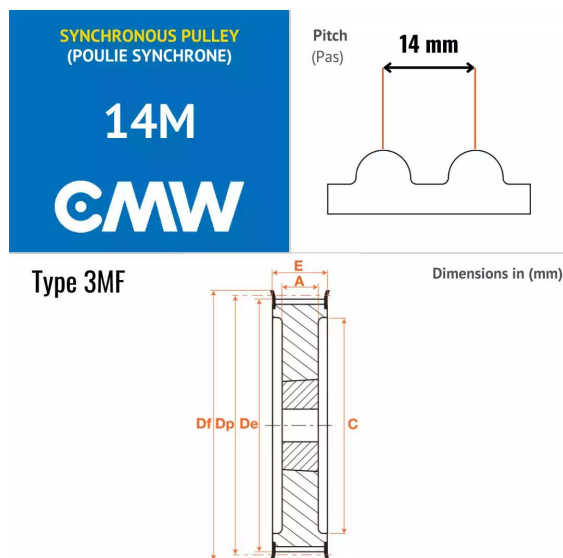

Poulies synchrones - Profil HTD, 14MZ029-115M

CMW

Description

Poulies synchrones - Profil HTD - A moyeu amovible en Fonte, référence 14MZ029-115M. Poulie de section 14M avec 29 dents.

Détails du produit

Détails du produit

Def (mm)	138
Dp (mm)	129.2
De (mm)	127
Diam int. (mm)	0
B (mm)	0
A (mm)	45
C (mm)	100
E (mm)	133