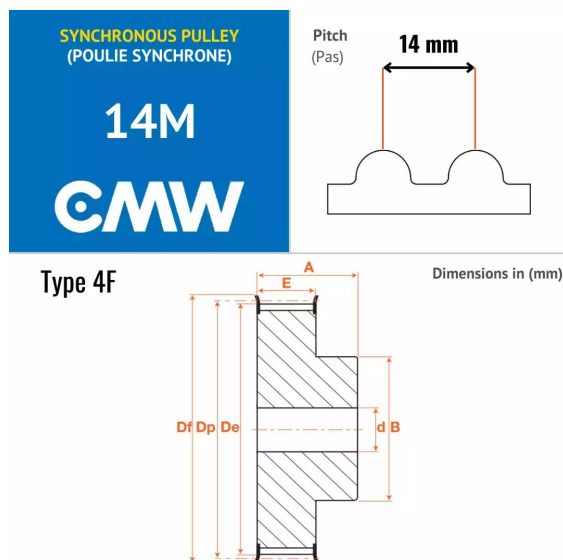

Poulies synchrones - Profil HTD, 14MZ029-055

CMW

Description

Poulies synchrones - Profil HTD - Pré alésée en Fonte, référence 14MZ029-055. Poulie de section 14M avec 29 dents.

Détails du produit

Détails du produit

Def (mm)	138
Dp (mm)	129.2
De (mm)	127
Diam int. (mm)	24
B (mm)	100
A (mm)	85
C (mm)	0
E (mm)	70